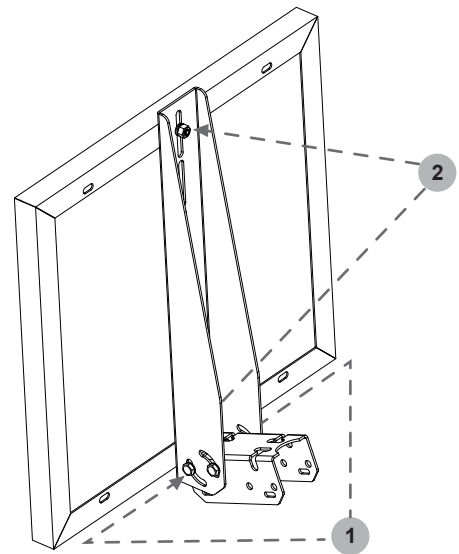

Fig. 1 IT - Descrizione prodotto
EN - Product description
FR - Description du produit

Fig. 2 IT - Staffa di montaggio del pannello solare
EN - Solar panel mount bracket
FR - Support de montage de panneau solaire

Component	Tilt Arm
Quantity	1

Component	Fixed Bracket
Quantity	1

Component	Bracket Bolts (M8x20)
Quantity	4

Component	Panel Bolts (M6x20)
Quantity	2

Fig. 3 IT - Staffa di montaggio del pannello solare
EN - Solar panel mount bracket
FR - Support de montage de panneau solaire