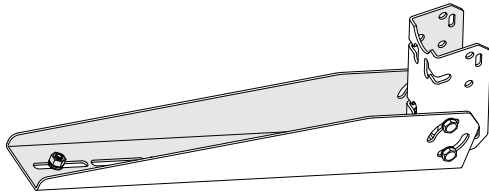

Fig. 1 IT - Descrizione prodotto
EN - Product description
FR - Description du produit

Fig. 2 IT - Staffa di montaggio del pannello solare
EN - Solar panel mount bracket
FR - Support de montage de panneau solaire

Component	Tilt Arm
Quantity	1

Component	Fixed Bracket
Quantity	1

Component	Bracket Bolts (M8x20)
Quantity	4

Component	Panel Bolts (M6x20)
Quantity	2

Fig. 3 IT - Staffa di montaggio del pannello solare
EN - Solar panel mount bracket
FR - Support de montage de panneau solaire