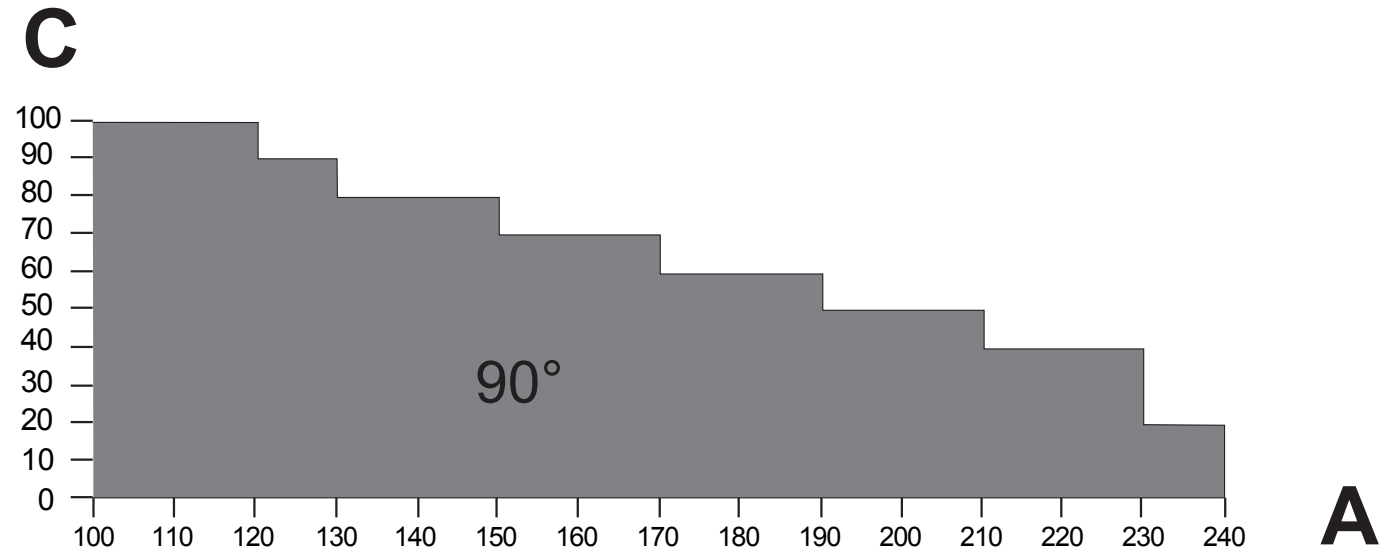

LIMIT USE

IT	EN	FR	ES	DE	PT	PL	CZ	H	NL	SLO
VELOCITÀ APERTURA	OPENING SPEED	VITESSE OUVERTURE	VELOCIDAD APERTURA	GESCHWINDIGKEIT BEIM OEFFNEN	VELOCIDADE ABERTURA	PREDKOSC OTWIERANIA	RYCHLOST OTVIRANI	NYITASI SEBESSEG	OPENINGSSNELHEID	HITROST ODPIRANJA
VELOCITÀ CHIUSURA	CLOSING SPEED	VITESSE FERMETURE	VELOCIDAD CIERRE	GESCHWINDIGKEIT BEIM SCHLIESSEN	VELOCIDADE ENCERRAMENTO	PREDKOSC ZAMYKANIA	RYCHLOST ZAVRENI	ZARASI SEBESSEG	SLUITINGSSNELHEID	HITROST ZAPIRANJA
[3]= media MAX!	[3]=medium MAX!	[3]=moyenne MAX!	[3]=medio MAX!	[3]=medium MAX!	[3]=medio MAX!	[3]=srednio MAX!	[3]=stredni MAX!	[3]=kozepes MAX!	[3]=middel MAX!	[3]=srednja MAX!