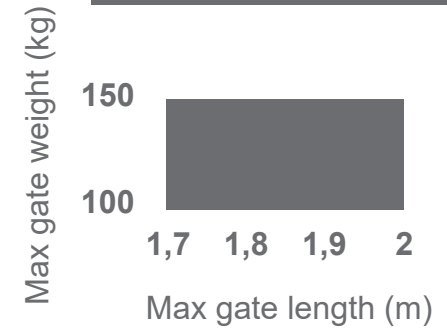

LIMIT USE

IT	EN	FR	ES	DE	PT	PL	CZ	H	NL	SLO
VELOCITÀ APERTURA	OPENING SPEED	VITESSE OUVERTURE	VELOCIDAD APERTURA	GESCHWINDIGKEIT BEIM OEFFNEN	VELOCIDADE ABERTURA	PREDKOSC OTWIERANIA	RYCHLOST OTVIRANI	NYITASI SEBESSEG	OPENINGSSNELHEID	HITROST ODPIRANJA
VELOCITÀ CHIUSURA	CLOSING SPEED	VITESSE FERMETURE	VELOCIDAD CIERRE	GESCHWINDIGKEIT BEIM SCHLIESSEN	VELOCIDADE ENCERRAMENTO	PREDKOSC ZAMYKANIA	RYCHLOST ZAVRENI	ZARASI SEBESSEG	SLUITINGSSNELHEID	HITROST ZAPIRANJA
[3]= media MAX!	[3]=medium MAX!	[3]=moyenne MAX!	[3]=medio MAX!	[3]=medium MAX!	[3]=medio MAX!	[3]=srednio MAX!	[3]=stredni MAX!	[3]=kozepes MAX!	[3]=middel MAX!	[3]=srednja MAX!